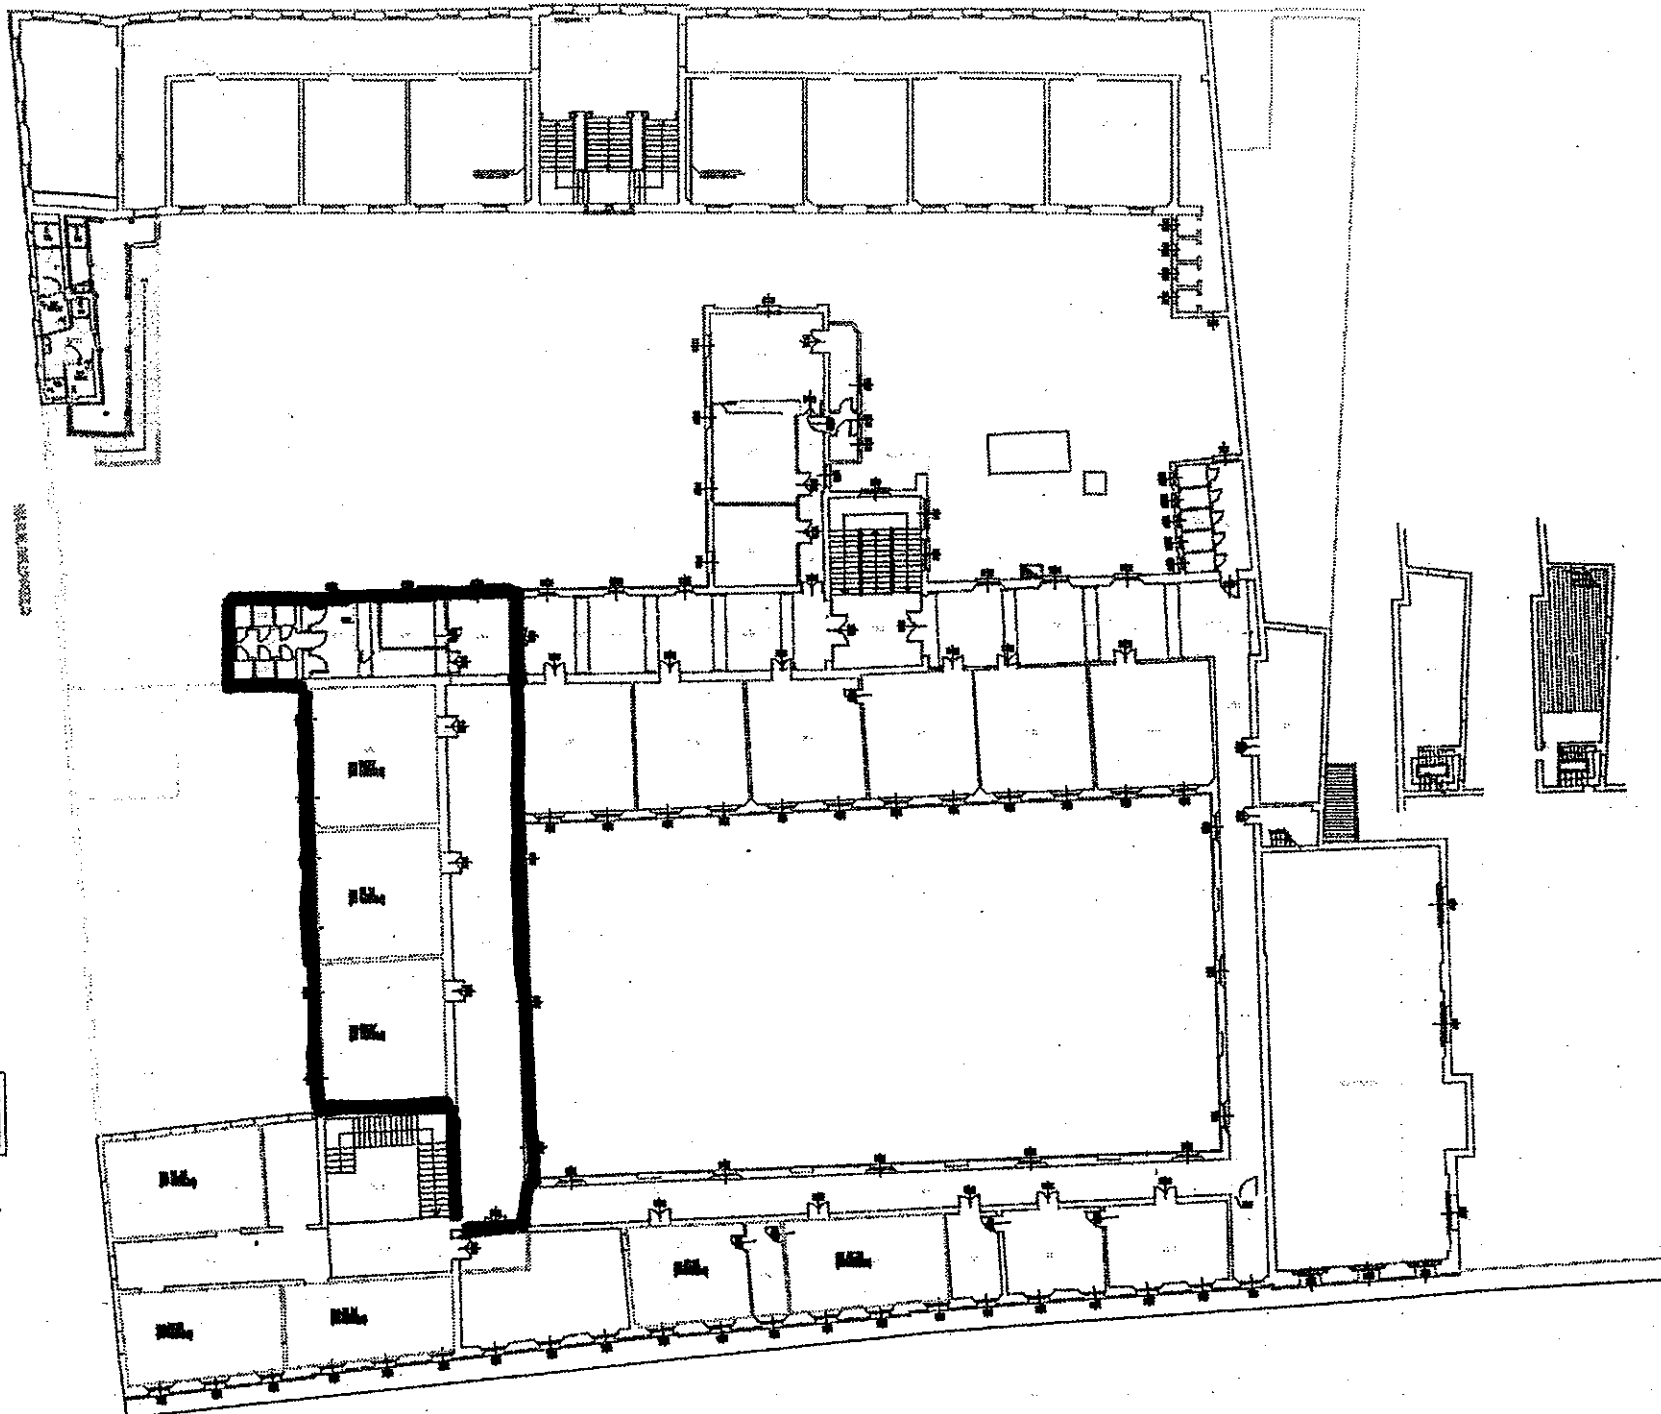

PIANO TERRA

Proprietà Provincia di Ravenna
COMPARTO DEL LICEO GRAY RISTRUTTURATO

PROPRIETÀ COMUNE DI FAENZA

Proprietà Provincia di Ravenna
COMPARTO ESCLUSO DAL PRESENTE APPALTO

PIANO PRIMO

Tracce N.	Allegato		
SECONDO LOTTO			
PROVINCIA DI RAVENNA - Settore Patrimonio ed Edilizia			
Sistemazione in un'unica sede del Liceo Classico "E. Torricelli" di Faenza con annessa Sezione Scientifica "F. Severi"			
STATO DI FATTO			
Liceo Classico "E. Torricelli" ad edificio ex AUSL			
PIANTE PIANO PRIMO E SECONDO			
Projetto	PROVINCIA DI RAVENNA - Settore Patrimonio ed Edilizia		
Stato	FAENZA - ex Farnelli, ex S. Maria dell'Argine, ex Caffè - Foglio n. 349 Map. n. 27-48		
Progetto			
Collaboratori			
Scala 1:200	Mc	Formato	Stampato